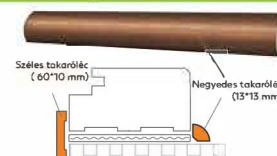

## Blokktokos ajtó

**Blokktokos ajtó:** Utólag szerelhető, 90 mm széles tok, 3 oldalt gumi tömítéssel. (A takarólécek külön megvásárolhatóak.) (A kilincs és a küszöb nem tartozék.)

Szélességi méret	75	90	100
s1 Ajtólap külméret	699 mm	849 mm	949 mm
s2 Névleges méret (Falnyílás méret)	750 mm	900 mm	1000 mm
s3 Tok külméret	732 mm	882 mm	982 mm
s4 Tok belméret	656 mm	806 mm	906 mm

Magassági méret	210
h1 Ajtólap külméret	2069 mm
h2 Névleges méret (Falnyílás méret)	2100 mm
h3 Tok külméret	2091 mm
h4 Tok belméret	2052 mm

**Blokktok takaróléc:**  
Széles takaróléc  
60\*10 mm (1 oldali szett)  
Negyedes takaróléc  
13\*13 mm (1 oldali szett)