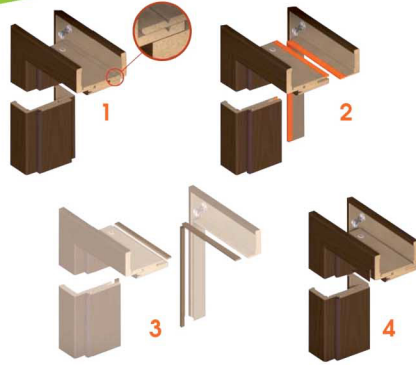

## Állítható tokok széles kínálata, egyedi megrendelés alapján

Minden tok állíthatósági tartománya 15mm-rel módosítható a tokon és a borításon található perforáció levágásával.