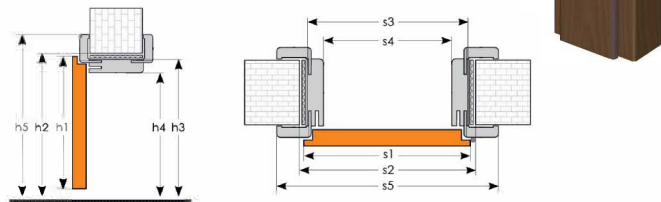

Szélességi méret	75	90	100
s1 Ajtólap külméret	699 mm	849 mm	949 mm
s2 Névleges méret (Falnyílás méret)	750 mm	900 mm	1000 mm
s3 Tokmag külméret	700 mm	850 mm	950 mm
s4 Tok belméret	655 mm	805 mm	905 mm
s5 Takaróléc külméret	799 mm	949 mm	1049 mm

Magassági méret	210
h1 Ajtólap külméret	2069 mm
h2 Névleges méret (Falnyílás méret)	2100 mm
h3 Tokmag külméret	2074 mm
h4 Tok belméret	2052 mm
h5 Takaróléc külméret	2124 mm

Blokktokos ajtó

Blokktokos ajtó: Utólag szerelhető, 90 mm széles tok, 3 oldalt gumi tömítéssel. (A takarólécek külön megvásárolhatóak.) (A kilincs és a küszöb nem tartozék.)