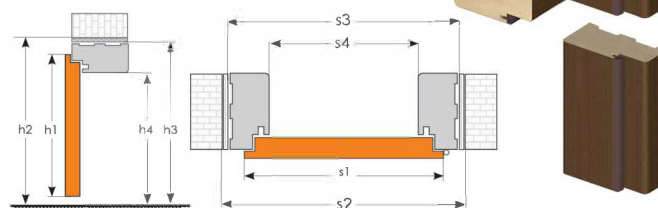

## Utólag szerelhető tokos ajtó

**Utólag szerelhető, tokos ajtó:** akár 35 mm-es állíthatóságú tokkal, 3 oldalt gumi tömítéssel. (A kilincs és a küszöb nem tartozék.)

### Raktárkészleten lévő tokok:

B tok: Utólag szerelhető tok 95-114 mm-ig állítható.  
C tok: Utólag szerelhető tok 120-139 mm-ig állítható.  
D tok: Utólag szerelhető tok 140-159 mm-ig állítható.

Szélességi méret	75	90	100
s1 Ajtólap külméret	699 mm	849 mm	949 mm
s2 Névleges méret (Falnyílás méret)	750 mm	900 mm	1000 mm
s3 Tokmag külméret	700 mm	850 mm	950 mm
s4 Tok belméret	655 mm	805 mm	905 mm
s5 Takaróléc külméret	799 mm	949 mm	1049 mm

## Blokktokos ajtó

**Blokktokos ajtó:** Utólag szerelhető, 90 mm széles tok, 3 oldalt gumi tömítéssel. (A takarólécek külön megvásárolhatóak.) (A kilincs és a küszöb nem tartozék.)

Szélességi méret	75	90	100
s1 Ajtólap külméret	699 mm	849 mm	949 mm
s2 Névleges méret (Falnyílás méret)	750 mm	900 mm	1000 mm
s3 Tok külméret	732 mm	882 mm	982 mm
s4 Tok belméret	656 mm	806 mm	906 mm